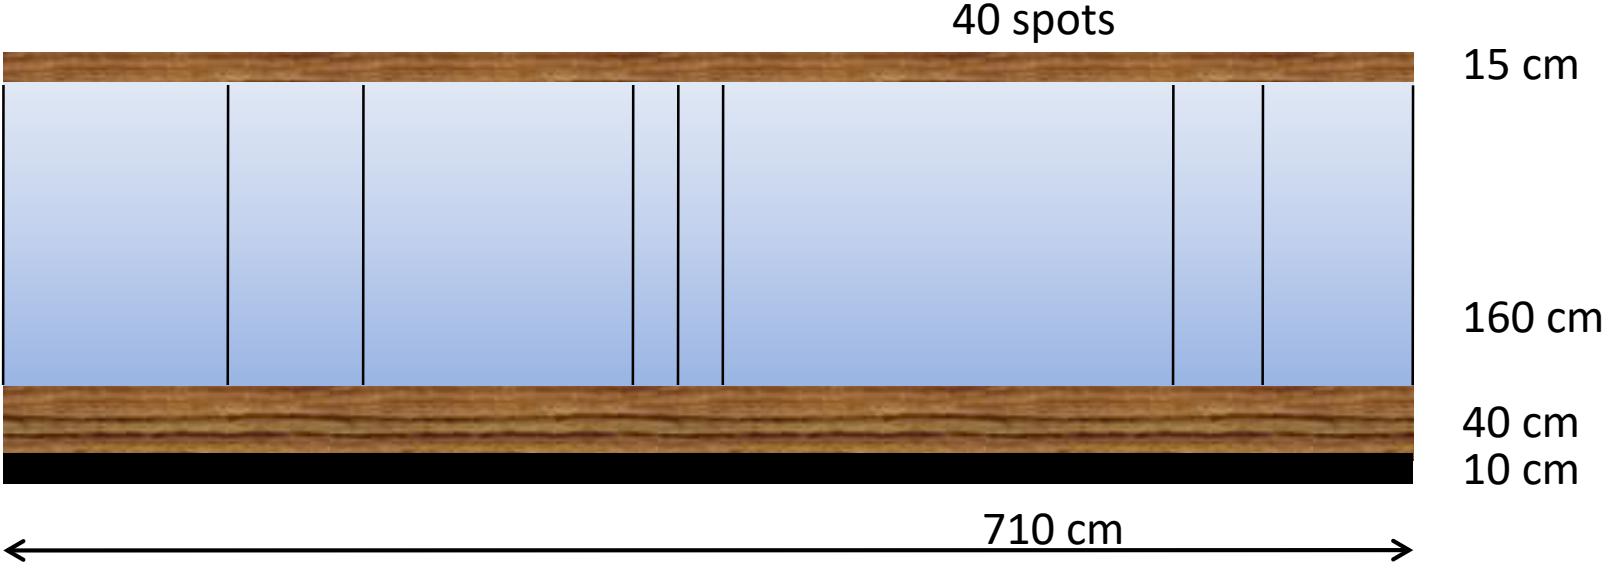

Vitrine centrale, salle trésor

5

4

3

40 spots

15 cm

160 cm

40 cm

10 cm

710 cm