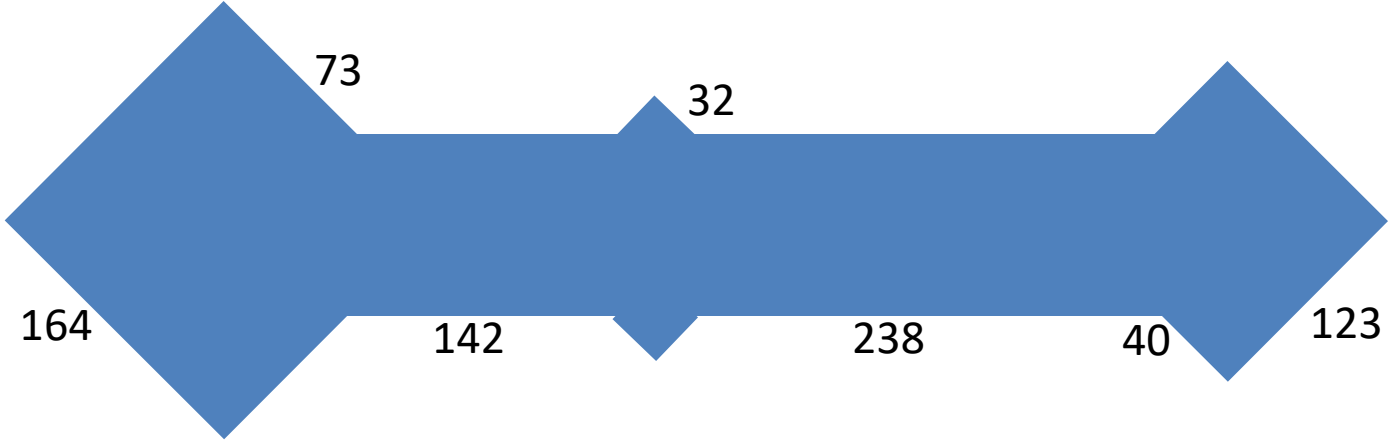

Vitrine centrale, salle trésor

5

4

3

40 spots

15 cm

160 cm

40 cm

10 cm

710 cm