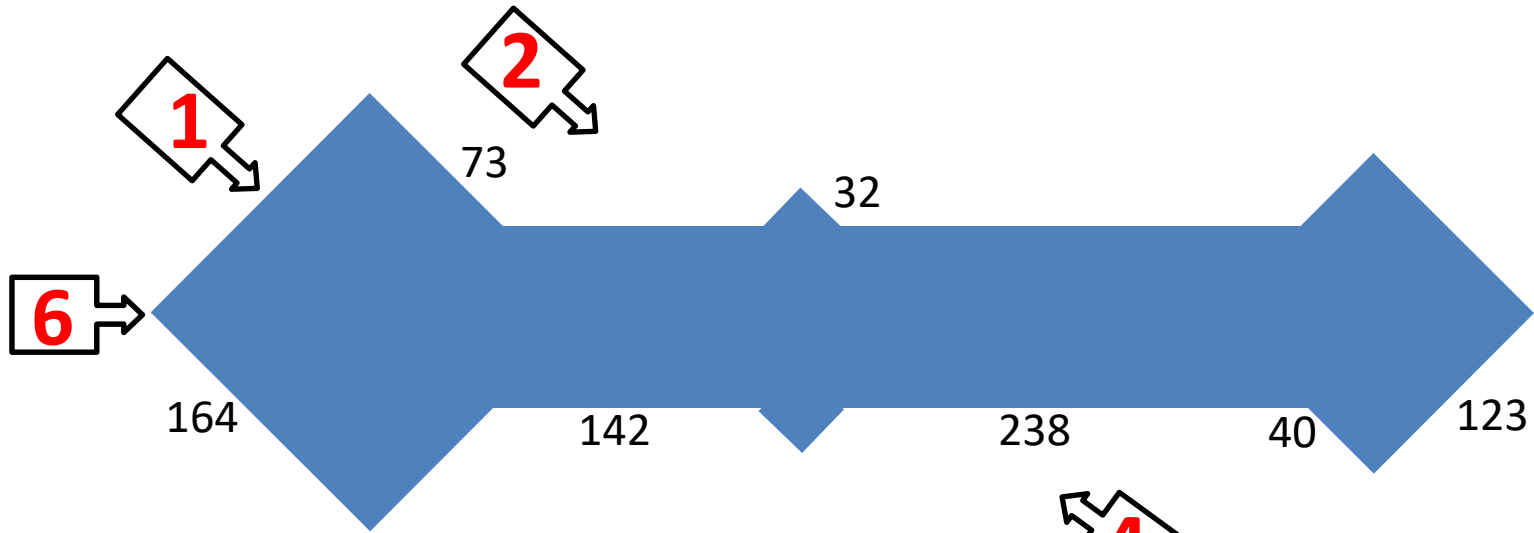

Vitrine centrale, salle trésor

5

4

3

40 spots

15 cm

160 cm

40 cm

10 cm

710 cm